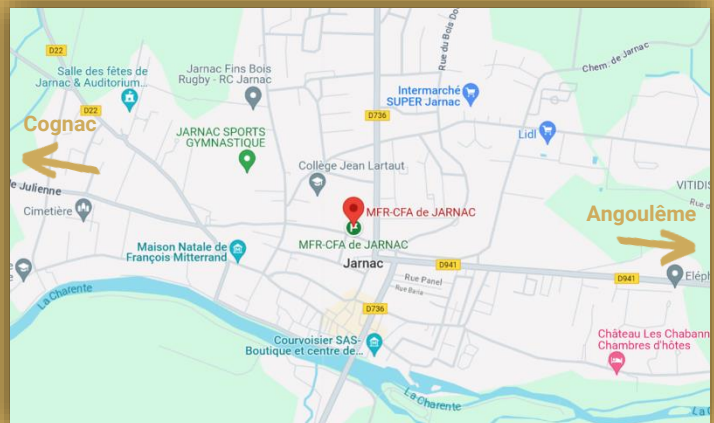

OÙ NOUS TROUVER ?

Ligne de Bus : ligne 15 (Cognac – Angoulême)

Gare SNCF de Jarnac : Des navettes sont proposées entre la MFR et la gare de Jarnac.